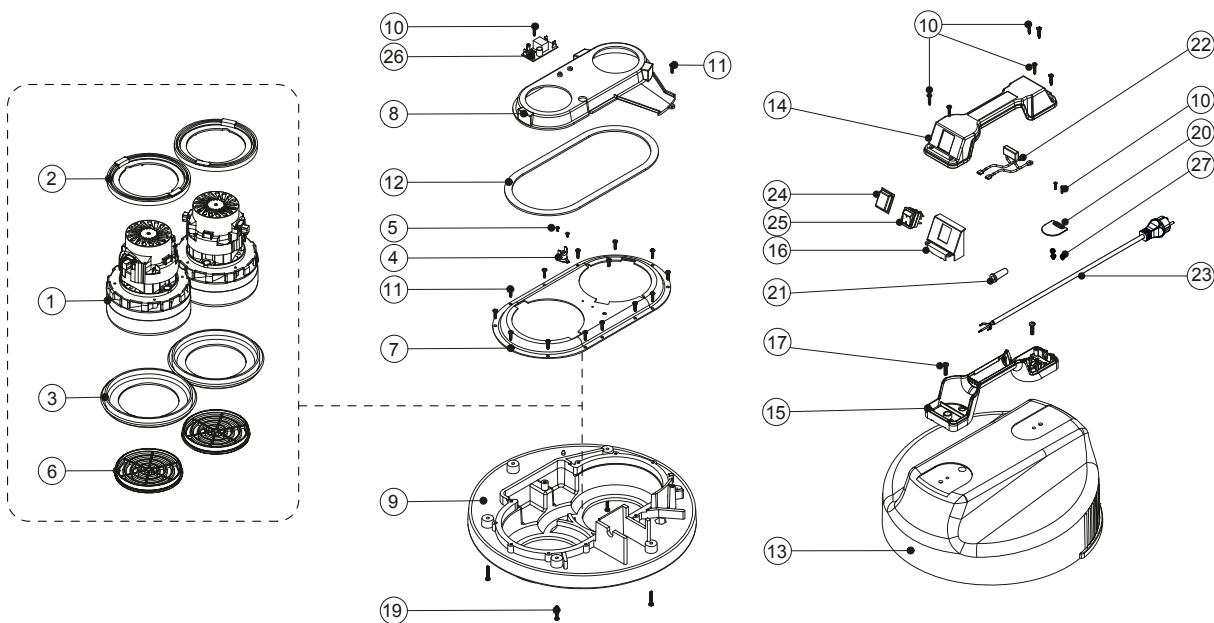

SPARE PARTS

DOUBLE BYPASS MOTOR DUST

ADD 2123 / ADD 2140

POS.	ITEM no.	DESCRIPTION
1	500902	LAMB BYPASS MOTOR 240V
2	500112	RUBBERRING BOVENZIJDE BYPASS MOTOR
3	500113	RUBBERRING ONDERZIJDE BYPASS MOTOR
4	500121	THERMISCHE BEVEILIGING
5	500120	M3 X 5 MM POZIDRIVE SCHROEF
6	500492	MOTORROOSTER AIRBO
7	500111	MOTORPLAAT METAAL 2 MOTOREN
8	500119	LUCHTSTROOMVERDELER
9	500114	ONDERPLAAT MOTORKOP STRUCTOFOAM 2 MOTOREN
10	500997	SCHROEF NO.6X5/8"
11	500156	SCHROEF NO 8 X 5/8"
12	500122	PAKKING OP MOTORPLAAT
13	500118	MOTORKAP 14 INCH BEIDE ZIJDE KOELOPENING

POS.	ITEM no.	DESCRIPTION
14	500650	HANDVATKAP BOVEN 1 SCHAKELAAR
15	500651	HANDVAT ONDER VOOR BLAUW SNOER(3-ADERIG)
16	500969	SCHAKELAARPLAAT VOOR 1 SCHAKELAAR
17	500147	M5X20MM LONG POZI PAN SEMS SCREW
19	1001102	SCHROEF VOOR MOTORKOP AIRBO 4.8X25MM
20	500903	KABELKLEM/AFDEKPLAATJE
21	500466	SNOERGELEIDER
22	500117	DRAAD MET ONTSTORINGSCONDENSATOR
23	500676	AIRBO KABEL BLAUW 10 METER 3X1,5MM2
24	500346	ANTI STOFKAP SCHAKELAAR
25	500343	SCHAKELAAR ROOD DUBBELPOLIG
26	500961	START MODULE
27	500183	M4 X 8MM LONG POZI PAN SEMS SCREW